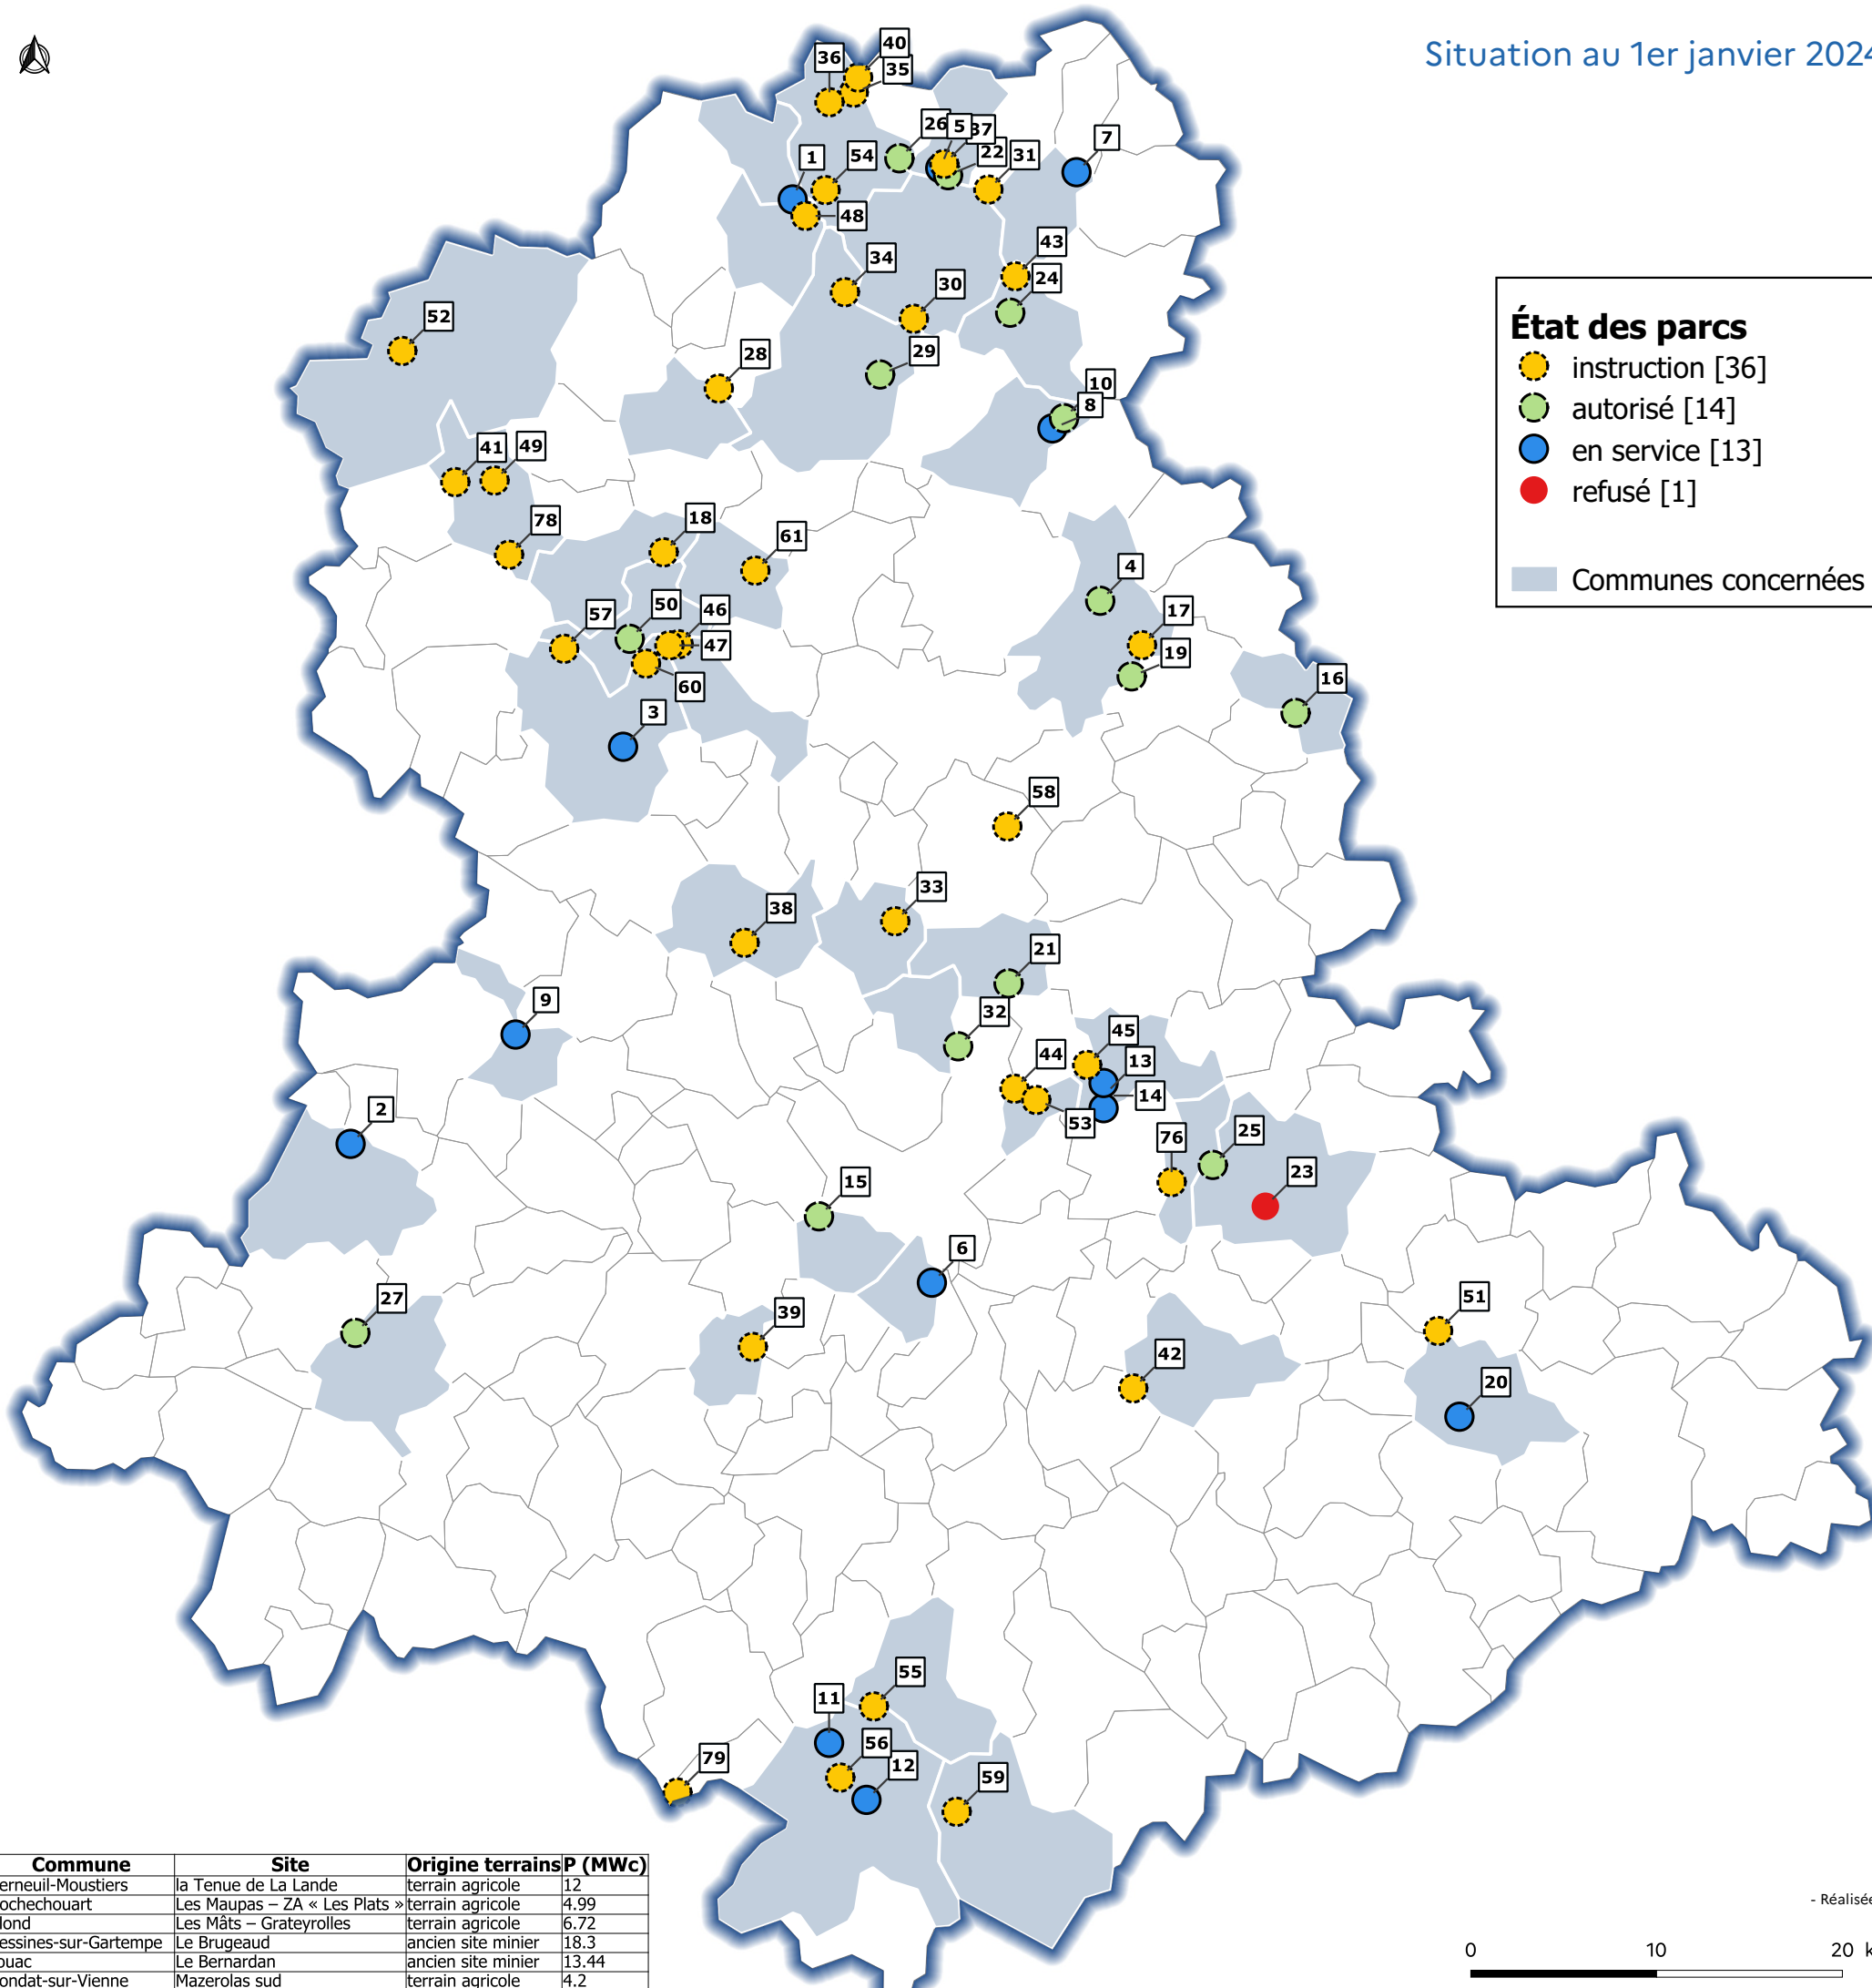

État des lieux des projets photovoltaïques

Situation au 1er janvier 2024

État des parcs

- instruction [36]
- autorisé [14]
- en service [13]
- refusé [1]

Communes concernées

n°	Commune	Site	Origine terrains	P (MwC)
1	Verneuil-Moustiers	la Tenue de La Lande	terrain agricole	12
2	Rochechouart	Les Maupas – ZA « Les Plats »	terrain agricole	4.99
3	Blond	Les Mâts – Grateyrolles	terrain agricole	6.72
4	Bessines-sur-Gartempe	Le Brugeaud	ancien site minier	18.3
5	Jouac	Le Bernardan	ancien site minier	13.44
6	Condat-sur-Vienne	Mazerolas sud	terrain agricole	4.2
7	Mailhac-sur-Benaize	Les Masgrimauds	ancien site minier	4.99
8	Saint-Sornin-Leulac	La Cour	terrain agricole	3.75
9	Saint-Brice-sur-Vienne	Le Martellet	ancienne carrière	5
10	Saint-Sornin-Leulac	Lavenaud et Terres Noires	ancien site minier	4.391
11	Saint-Yrieix-la-Perche	Taillis des états	ancienne décharge	2.518
12	Saint-Yrieix-la-Perche	La Sénégie	terrain agricole	4.619
13	Saint-Priest-Taurion	Le Monteil – tranche sud	friche	2.5
14	Saint-Priest-Taurion	Le Monteil – tranche nord	friche	2.5
15	Isle	La Genetie	terrain agricole	20.23
16	Laurière	La Bezassade	friche	5.6
17	Bessines-sur-Gartempe	Belzanne	ancien site minier	14.7
18	Peyrat-de-Bellac	Bellevue - Tous Vents	friche agricole	4.15
19	Bessines-sur-Gartempe	Montmassacrot	ancien site minier	3.26
20	Neuvic-Entier	La Croix Lattée	terrain agricole	2.31
21	Bonnac-la-Côte	Les Près	terrain agricole	3.516
22	Jouac	Le Cherbois	ancien site minier	10
23	Saint-Léonard-de-Noblat	Maleplane	terrain agricole	6
24	Saint-Hilaire-la-Treille	La Grande Brande	terrain agricole	39.80
25	Saint-Léonard-de-Noblat	Le Theil	terrain agricole	8.9
26	Lussac-les-Eglises	Le Couret	terrain agricole	133
27	Oradour-sur-Vayres	Les Brégères	terrain agricole	30
28	Le Dorat	Les Vignes Longes	prairie	8.6
29	Magnac-Laval	La Bachelierie, Les Borderies	terrain agricole	135
30	Magnac-Laval	La Châtre	terrain agricole	61.63
31	Saint-Léger-Magnazeix	Les Loges	ancien site minier	13.7
32	Chaptelat	Bouty	ancienne ISDI	3.3
33	Saint-Jouvent	L'Age	ancienne carrière	20.4
34	Magnac-Laval	La Gueunière	terrain agricole	44.49
35	Lussac-les-Eglises	La Saille	terrain agricole	18.96